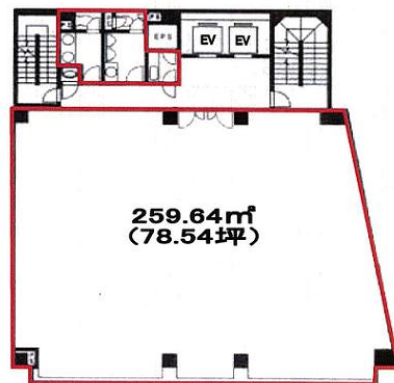

## 物件MAP

賃貸条件	
月額賃料	相談
坪数	78.54坪
坪単価	相談
共益費	相談
礼金	無し
敷金（保証金）	相談
階数	5階
入居可能日	即日

ビル情報	
所在地	東京都中央区日本橋堀留町1-3-15
最寄り駅	東京メトロ日比谷線 小伝馬町駅 徒歩3分 東京メトロ日比谷線 人形町駅 徒歩6分 東京メトロ銀座線 三越前駅 徒歩8分
エリア	人形町・小伝馬町・馬喰町エリア
竣工	1987年1月
耐震	新耐震基準
階数	地上8階
用途	事務所
構造	S造