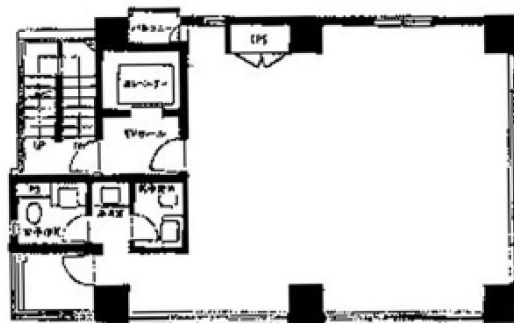

パインクレストビル 3階22.65坪

東京都中央区日本橋堀留町1-1-3

物件MAP

賃貸条件	
月額賃料	相談
坪数	22.65坪
坪単価	相談
共益費	相談
礼金	無し
敷金（保証金）	10ヶ月
階数	3階
入居可能日	即日

ビル情報	
所在地	東京都中央区日本橋堀留町1-1-3
最寄り駅	東京メトロ日比谷線 小伝馬町駅 徒歩5分 都営浅草線 人形町駅 徒歩5分 東京メトロ銀座線 三越前駅 徒歩7分 JR総武本線 新日本橋駅 徒歩7分
エリア	人形町・小伝馬町・馬喰町エリア
竣工	1991年1月
耐震	新耐震基準
階数	地上9階
用途	事務所
構造	S造