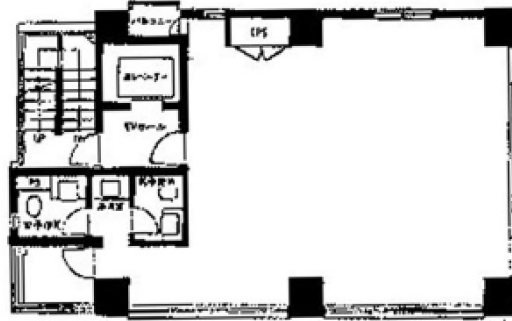

パインクレストビル 3階22.65坪

東京都中央区日本橋堀留町1-1-3

物件MAP

賃貸条件	
月額賃料	相談
坪数	22.65坪
坪単価	相談
共益費	相談
礼金	無し
敷金（保証金）	10ヶ月
階数	3階
入居可能日	即日

ビル情報	
所在地	東京都中央区日本橋堀留町1-1-3
最寄り駅	東京メトロ日比谷線 小伝馬町駅 徒歩5分 都営浅草線 人形町駅 徒歩5分 東京メトロ銀座線 三越前駅 徒歩7分 JR総武本線 新日本橋駅 徒歩7分
エリア	人形町・小伝馬町・馬喰町エリア
竣工	1991年1月
耐震	新耐震基準
階数	地上9階
用途	事務所
構造	S造

設備情報	
エレベーター	1基
空調	個別空調
OAフロア	その他
基準階天井高	
光ファイバー	無し
トイレ	男女別・室外
セキュリティ	無し
駐車場	無し

事務所移転の簡単検索サイト

Quick Service

クイックサービス

パインクレストビル 3階22.65坪 東京都中央区日本橋堀留町1-1-3

人形町・小伝馬町・馬喰町エリア（ビルID：0026167）の賃貸オフィス

貸事務所・レンタルオフィス・オフィス移転ならQuickService