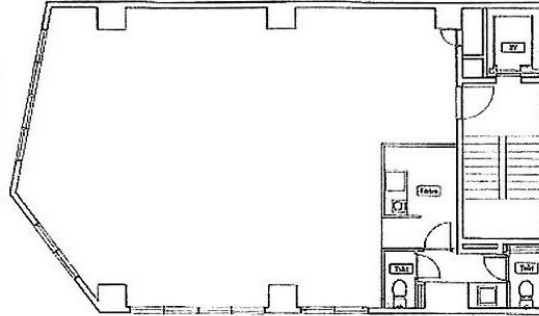

堀留ファーストビル 5階28.67坪

東京都中央区日本橋堀留町1-11-10

物件MAP

賃貸条件	
月額賃料	315,370円 (税別)
坪数	28.67坪
坪単価	11,000円 (税別)
共益費	賃料に含む
礼金	無し
敷金 (保証金)	5ヶ月
階数	5階
入居可能日	2024年4月

ビル情報	
所在地	東京都中央区日本橋堀留町1-11-10
最寄り駅	東京メトロ日比谷線 小伝馬町駅 徒歩3分 東京メトロ日比谷線 人形町駅 徒歩5分 東京メトロ銀座線 三越前駅 徒歩8分
エリア	人形町・小伝馬町・馬喰町エリア
竣工	1971年1月
耐震	旧耐震基準
階数	地上9階 地上1階
用途	
構造	S造