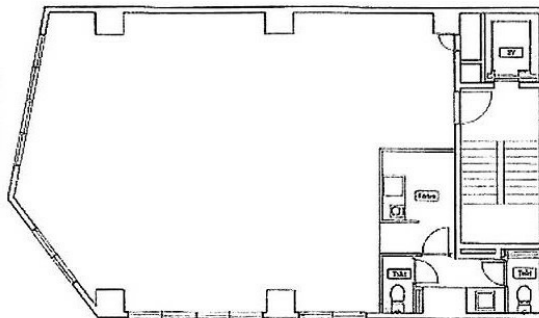

堀留ファーストビル 5階28.67坪

東京都中央区日本橋堀留町1-11-10

物件MAP

賃貸条件	
月額賃料	315,370円 (税別)
坪数	28.67坪
坪単価	11,000円 (税別)
共益費	賃料に含む
礼金	無し
敷金 (保証金)	5ヶ月
階数	5階
入居可能日	2024年4月

ビル情報	
所在地	東京都中央区日本橋堀留町1-11-10
最寄り駅	東京メトロ日比谷線 小伝馬町駅 徒歩3分 東京メトロ日比谷線 人形町駅 徒歩5分 東京メトロ銀座線 三越前駅 徒歩8分
エリア	人形町・小伝馬町・馬喰町エリア
竣工	1971年1月
耐震	旧耐震基準
階数	地上9階 地上1階
用途	
構造	S造

設備情報	
エレベーター	1基
空調	個別空調
OAフロア	その他
基準階天井高	
光ファイバー	無し
トイレ	男女別・室外
セキュリティ	無し
駐車場	無し

堀留ファーストビル 5階28.67坪 東京都中央区日本橋堀留町1-11-10

人形町・小伝馬町・馬喰町エリア (ビルID: 0026161) の賃貸オフィス

貸事務所・レンタルオフィス・オフィス移転ならQuickService

物件詳細はこちらから