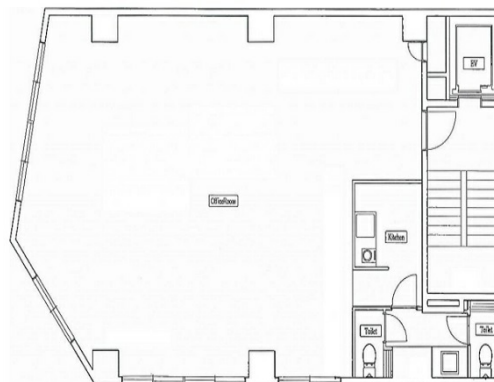

堀留ファーストビル 7階28.67坪

東京都中央区日本橋堀留町1-11-10

物件MAP

賃貸条件	
月額賃料	315,370円 (税別)
坪数	28.67坪
坪単価	11,000円 (税別)
共益費	賃料に含む
礼金	無し
敷金 (保証金)	5ヶ月
階数	7階 (申込有)
入居可能日	相談

ビル情報	
所在地	東京都中央区日本橋堀留町1-11-10
最寄り駅	東京メトロ日比谷線 小伝馬町駅 徒歩3分 東京メトロ日比谷線 人形町駅 徒歩5分 東京メトロ銀座線 三越前駅 徒歩8分
エリア	人形町・小伝馬町・馬喰町エリア
竣工	1971年1月
耐震	旧耐震基準
階数	地上9階 地上1階
用途	事務所
構造	S造