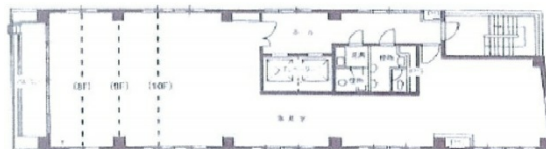

ログズ日本橋堀留ビル 7階47.25坪

東京都中央区日本橋堀留町1-10-9

物件MAP

| 賃貸条件 | |
|-------|--------|
| 坪数 | 47.25坪 |
| 階数 | 7階 |
| 入居可能日 | |

| ビル情報 | |
|------|----------------------------------------------------------------------------------------------------------|
| 所在地 | 東京都中央区日本橋堀留町1-10-9 |
| 最寄り駅 | 東京メトロ日比谷線 小伝馬町駅 徒歩4分 東京メトロ日比谷線 人形町駅 徒歩5分 都営浅草線 人形町駅 徒歩5分 都営新宿線 馬喰横山駅 徒歩8分 JR総武本線 新日本橋駅 徒歩11分 |
| エリア | 人形町・小伝馬町・馬喰町エリア |
| 竣工 | 1987年1月 |
| 耐震 | 新耐震基準 |
| 階数 | 地上10階 |
| 用途 | 事務所 |
| 構造 | SRC造 |

| 設備情報 | |
|--------|--------|
| エレベーター | 2基 |
| 空調 | 個別空調 |
| OAフロア | OAフロア |
| 基準階天井高 | |
| 光ファイバー | 有り |
| トイレ | 男女別・室外 |
| セキュリティ | 有り |
| 駐車場 | 無し |