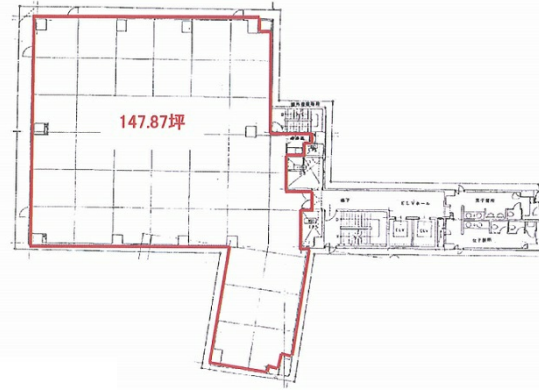

# JL日本橋ビル 7階118.4坪

東京都中央区日本橋堀留町1-10-15

## 物件MAP

| 賃貸条件  |        |
|-------|--------|
| 坪数    | 118.4坪 |
| 階数    | 7階     |
| 入居可能日 |        |

| ビル情報 |   |
|------|---|
| 所在地  | 東京都中央区日本橋堀留町1-10-15   |
| 最寄り駅 | 東京メトロ日比谷線 小伝馬町駅 徒歩4分<br>東京メトロ日比谷線 人形町駅 徒歩4分<br>都営新宿線 馬喰横山駅 徒歩7分<br>東京メトロ半蔵門線 三越前駅 徒歩8分<br>JR総武本線 新日本橋駅 徒歩8分 |
| エリア  | 人形町・小伝馬町・馬喰町エリア   |
| 竣工   | 1993年9月   |
| 耐震   | 新耐震基準   |
| 階数   | 地上9階 地下1階   |
| 用途   | 事務所   |
| 構造   | SRC造  |