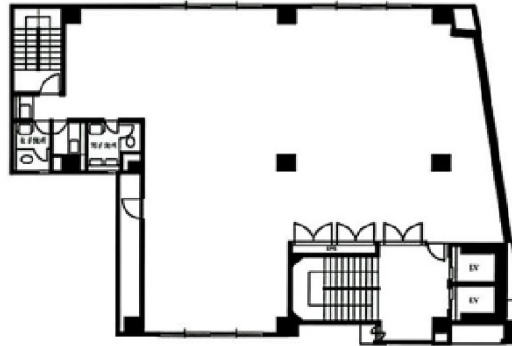

いちご人形町ビル 5階60.05坪

東京都中央区日本橋堀留町1-10-14

物件MAP

賃貸条件	
月額賃料	相談
坪数	60.05坪
坪単価	相談
共益費	相談
礼金	無し
敷金（保証金）	相談
階数	5階
入居可能日	即日

ビル情報	
所在地	東京都中央区日本橋堀留町1-10-14
最寄り駅	東京メトロ日比谷線 小伝馬町駅 徒歩4分 都営浅草線 人形町駅 徒歩4分
エリア	人形町・小伝馬町・馬喰町エリア
竣工	1984年3月
耐震	新耐震基準
階数	地上10階
用途	事務所
構造	S造

設備情報	
エレベーター	2基
空調	個別空調
OAフロア	OAフロア
基準階天井高	2,450mm
光ファイバー	有り
トイレ	男女別・室外
セキュリティ	有り
駐車場	無し