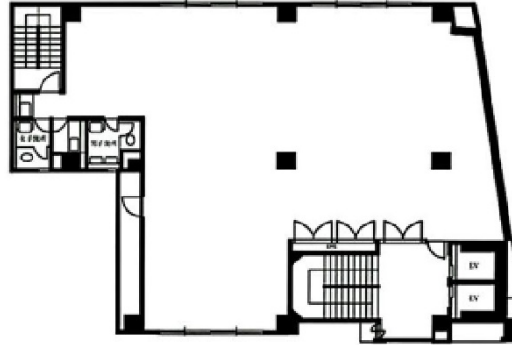

# いちご人形町ビル 5階60.05坪

東京都中央区日本橋堀留町1-10-14

## 物件MAP

賃貸条件	
月額賃料	相談
坪数	60.05坪
坪単価	相談
共益費	相談
礼金	無し
敷金（保証金）	相談
階数	5階
入居可能日	即日

ビル情報	
所在地	東京都中央区日本橋堀留町1-10-14
最寄り駅	東京メトロ日比谷線 小伝馬町駅 徒歩4分 都営浅草線 人形町駅 徒歩4分
エリア	人形町・小伝馬町・馬喰町エリア
竣工	1984年3月
耐震	新耐震基準
階数	地上10階
用途	事務所
構造	S造

設備情報	
エレベーター	2基
空調	個別空調
OAフロア	OAフロア
基準階天井高	2,450mm
光ファイバー	有り
トイレ	男女別・室外
セキュリティ	有り
駐車場	無し

事務所移転の簡単検索サイト

Quick Service

クイックサービス

いちご人形町ビル 5階60.05坪 東京都中央区日本橋堀留町1-10-14

人形町・小伝馬町・馬喰町エリア（ビルID：0026155）の賃貸オフィス

貸事務所・レンタルオフィス・オフィス移転ならQuickService