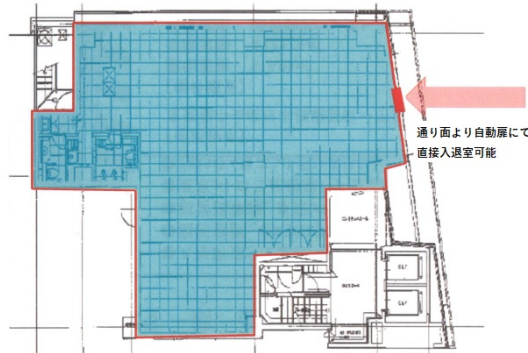

# いちご人形町ビル 1階53.49坪

東京都中央区日本橋堀留町1-10-14

## 物件MAP

賃貸条件	
月額賃料	相談
坪数	53.49坪
坪単価	相談
共益費	相談
礼金	無し
敷金（保証金）	相談
階数	1階
入居可能日	即日

ビル情報	
所在地	東京都中央区日本橋堀留町1-10-14
最寄り駅	東京メトロ日比谷線 小伝馬町駅 徒歩4分 都営浅草線 人形町駅 徒歩4分
エリア	人形町・小伝馬町・馬喰町エリア
竣工	1984年3月
耐震	新耐震基準
階数	地上10階
用途	事務所/店舗
構造	SRC造

設備情報	
エレベーター	2基
空調	個別空調
OAフロア	OAフロア
基準階天井高	2,450mm
光ファイバー	有り
トイレ	男女別・室外
セキュリティ	有り
駐車場	無し