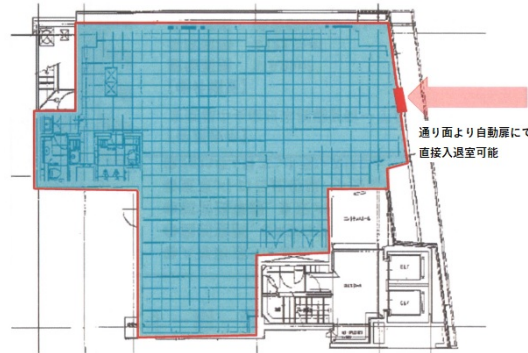

いちご人形町ビル 1階53.49坪

東京都中央区日本橋堀留町1-10-14

物件MAP

賃貸条件	
月額賃料	相談
坪数	53.49坪
坪単価	相談
共益費	相談
礼金	無し
敷金（保証金）	相談
階数	1階
入居可能日	即日

ビル情報	
所在地	東京都中央区日本橋堀留町1-10-14
最寄り駅	東京メトロ日比谷線 小伝馬町駅 徒歩4分 都営浅草線 人形町駅 徒歩4分
エリア	人形町・小伝馬町・馬喰町エリア
竣工	1984年3月
耐震	新耐震基準
階数	地上10階
用途	事務所/店舗
構造	SRC造

設備情報	
エレベーター	2基
空調	個別空調
OAフロア	OAフロア
基準階天井高	2,450mm
光ファイバー	有り
トイレ	男女別・室外
セキュリティ	有り
駐車場	無し

事務所移転の簡単検索サイト

Quick Service

クイックサービス

いちご人形町ビル 1階53.49坪 東京都中央区日本橋堀留町1-10-14

人形町・小伝馬町・馬喰町エリア（ビルID：0026155）の賃貸オフィス

貸事務所・レンタルオフィス・オフィス移転ならQuickService