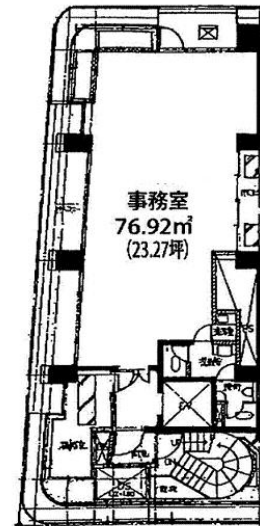

# ミズホビル 6階23.27坪

東京都中央区日本橋富沢町4-1

## 物件MAP

賃貸条件	
坪数	23.27坪
階数	6階
入居可能日	
ビル情報	
所在地	東京都中央区日本橋富沢町4-1
最寄り駅	都営浅草線 人形町駅 徒歩3分 東京メトロ日比谷線 小伝馬町駅 徒歩7分 都営新宿線 馬喰横山駅 徒歩7分 都営新宿線 浜町駅 徒歩7分
エリア	人形町・小伝馬町・馬喰町エリア
竣工	1988年3月
耐震	新耐震基準
階数	地上6階 地下1階
用途	事務所
構造	RC造
設備情報	
エレベーター	1基
空調	個別空調
OAフロア	
基準階天井高	2,410mm
光ファイバー	有り
トイレ	男女別・室内
セキュリティ	有り
駐車場	無し