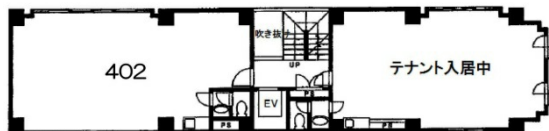

日本橋インテリジェントフラッツ 4階18.73坪

東京都中央区日本橋富沢町10-10

物件MAP

| 賃貸条件 | |
|----------|---------------|
| 月額賃料 | 234,125円 (税別) |
| 坪数 | 18.73坪 |
| 坪単価 | 12,500円 (税別) |
| 共益費 | 賃料に含む |
| 礼金 | 無し |
| 敷金 (保証金) | 6ヶ月 |
| 階数 | 4階 (402) |
| 入居可能日 | 即日 |