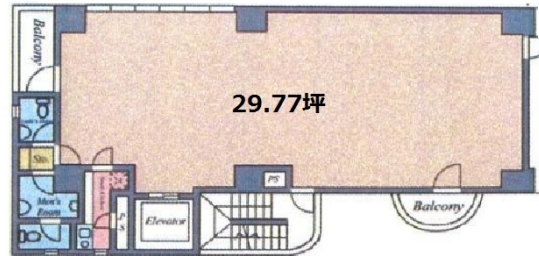

吉田ビル 1階25.56坪

東京都中央区日本橋浜町3-34-5

物件MAP

賃貸条件	
坪数	25.56坪
階数	1階
入居可能日	
ビル情報	
所在地	東京都中央区日本橋浜町3-34-5
最寄り駅	都営新宿線 浜町駅 徒歩5分 東京メトロ半蔵門線 水天宮前駅 徒歩9分 都営浅草線 人形町駅 徒歩12分
エリア	人形町・小伝馬町・馬喰町エリア
竣工	1991年5月
耐震	新耐震基準
階数	地上7階 地上1階
用途	事務所
構造	S造
設備情報	
エレベーター	1基
空調	個別空調
OAフロア	OAフロア
基準階天井高	
光ファイバー	無し
トイレ	男女別・室外
セキュリティ	無し
駐車場	無し

事務所移転の簡単検索サイト

Quick Service

クイックサービス

吉田ビル 1階25.56坪 東京都中央区日本橋浜町3-34-5

人形町・小伝馬町・馬喰町エリア (ビルID: 0026108) の賃貸オフィス

貸事務所・レンタルオフィス・オフィス移転なら**QuickService**

物件詳細はこちらから

 **0120-55-2620**