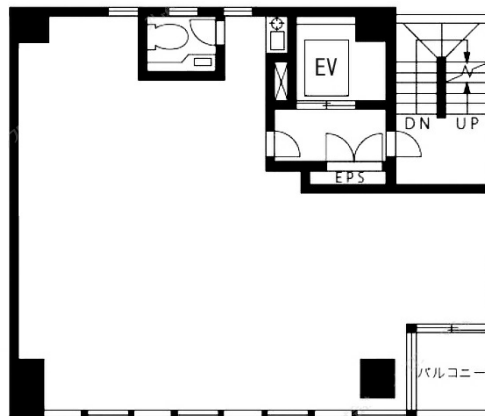

プライム浜町ビル 3階25.46坪

東京都中央区日本橋浜町3-23-11

物件MAP

賃貸条件	
坪数	25.46坪
階数	3階
入居可能日	
ビル情報	
所在地	東京都中央区日本橋浜町3-23-11
最寄り駅	都営新宿線 浜町駅 徒歩5分 東京メトロ半蔵門線 水天宮前駅 徒歩6分 東京メトロ日比谷線 人形町駅 徒歩9分
エリア	人形町・小伝馬町・馬喰町エリア
竣工	1992年5月
耐震	新耐震基準
階数	地上6階
用途	事務所
構造	RC造
設備情報	
エレベーター	1基
空調	個別空調
OAフロア	OAフロア
基準階天井高	
光ファイバー	有り
トイレ	男女共用・室内
セキュリティ	有り
駐車場	無し