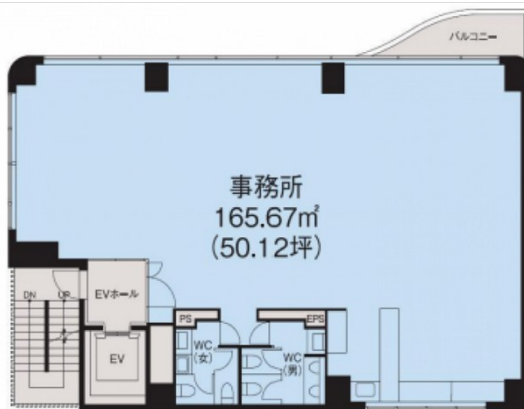

スプラウト日本橋浜町 5階50.12坪

東京都中央区日本橋浜町3-16-7

物件MAP

賃貸条件	
坪数	50.12坪
階数	5階
入居可能日	
ビル情報	
所在地	東京都中央区日本橋浜町3-16-7
最寄り駅	東京メトロ半蔵門線 水天宮前駅 徒歩5分 都営新宿線 浜町駅 徒歩6分 東京メトロ日比谷線 人形町駅 徒歩10分 都営浅草線 人形町駅 徒歩10分
エリア	人形町・小伝馬町・馬喰町エリア
竣工	1991年4月
耐震	新耐震基準
階数	地上9階
用途	事務所
構造	SRC造
設備情報	
エレベーター	1基
空調	個別空調
OAフロア	OAフロア
基準階天井高	3,250mm
光ファイバー	有り
トイレ	男女別・室外
セキュリティ	有り
駐車場	無し