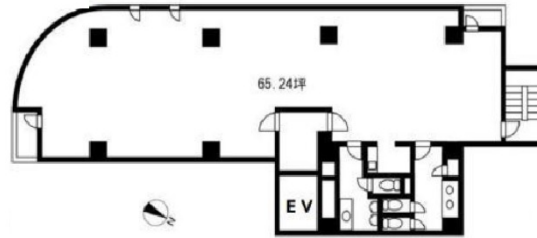

日本橋スカイビル 7階65.24坪

東京都中央区日本橋浜町1-5-13

物件MAP

賃貸条件	
坪数	65.24坪
階数	7階
入居可能日	
ビル情報	
所在地	東京都中央区日本橋浜町1-5-13
最寄り駅	都営新宿線 浜町駅 徒歩2分 東京メトロ日比谷線 人形町駅 徒歩8分 都営浅草線 人形町駅 徒歩8分
エリア	人形町・小伝馬町・馬喰町エリア
竣工	1990年8月
耐震	新耐震基準
階数	地上8階
用途	事務所
構造	SRC造
設備情報	
エレベーター	1基
空調	個別空調
OAフロア	OAフロア
基準階天井高	2,500mm
光ファイバー	有り
トイレ	男女別・室外
セキュリティ	有り
駐車場	無し