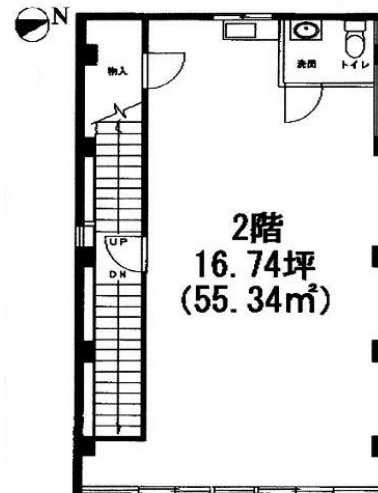

ハギワラビル 2階16.74坪

東京都中央区日本橋馬喰町2-5-18

物件MAP

賃貸条件	
月額賃料	相談
坪数	16.74坪
坪単価	相談
共益費	無し
礼金	無し
敷金 (保証金)	6ヶ月
階数	2階
入居可能日	即日

ビル情報	
所在地	東京都中央区日本橋馬喰町2-5-18
最寄り駅	JR総武本線 馬喰町駅 徒歩4分 JR中央・総武線 浅草橋駅 徒歩5分
エリア	人形町・小伝馬町・馬喰町エリア
竣工	1980年6月
耐震	旧耐震基準
階数	地上3階
用途	事務所
構造	S造