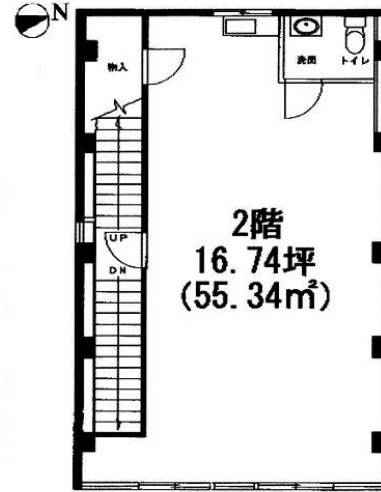

ハギワラビル 2階16.74坪

東京都中央区日本橋馬喰町2-5-18

物件MAP

賃貸条件	
月額賃料	相談
坪数	16.74坪
坪単価	相談
共益費	無し
礼金	無し
敷金（保証金）	6ヶ月
階数	2階
入居可能日	即日

ビル情報	
所在地	東京都中央区日本橋馬喰町2-5-18
最寄り駅	JR総武本線 馬喰町駅 徒歩4分 JR中央・総武線 浅草橋駅 徒歩5分
エリア	人形町・小伝馬町・馬喰町エリア
竣工	1980年6月
耐震	旧耐震基準
階数	地上3階
用途	事務所
構造	S造

設備情報	
エレベーター	
空調	個別空調
OAフロア	その他
基準階天井高	
光ファイバー	無し
トイレ	男女共用・室内
セキュリティ	無し
駐車場	無し

事務所移転の簡単検索サイト

Quick Service

クイックサービス

ハギワラビル 2階16.74坪 東京都中央区日本橋馬喰町2-5-18

人形町・小伝馬町・馬喰町エリア（ビルID：0025996）の賃貸オフィス

貸事務所・レンタルオフィス・オフィス移転ならQuickService