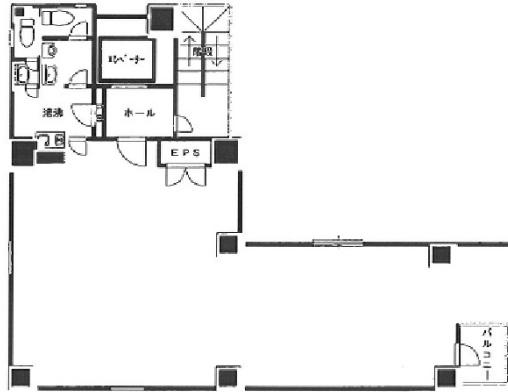

## 物件MAP

賃貸条件	
月額賃料	375,123円 (税別)
坪数	31.19坪
坪単価	12,027円 (税別)
共益費	無し
礼金	1ヶ月
敷金 (保証金)	6ヶ月
階数	6階
入居可能日	2024年5月

ビル情報	
所在地	東京都中央区日本橋馬喰町2-2-12
最寄り駅	JR総武本線 馬喰町駅 徒歩1分 JR中央・総武線 浅草橋駅 徒歩5分 都営新宿線 馬喰横山駅 徒歩5分 都営浅草線 東日本橋駅 徒歩5分
エリア	人形町・小伝馬町・馬喰町エリア
竣工	1992年3月
耐震	新耐震基準
階数	地上9階
用途	事務所
構造	RC造