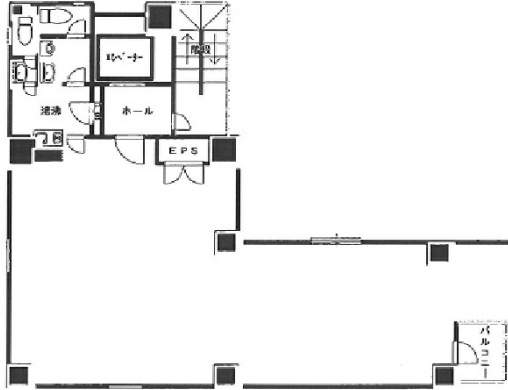

馬喰町TYビル 6階31.19坪

東京都中央区日本橋馬喰町2-2-12

物件MAP

賃貸条件	
月額賃料	375,123円 (税別)
坪数	31.19坪
坪単価	12,027円 (税別)
共益費	無し
礼金	1ヶ月
敷金 (保証金)	6ヶ月
階数	6階
入居可能日	2024年5月

ビル情報	
所在地	東京都中央区日本橋馬喰町2-2-12
最寄り駅	JR総武本線 馬喰町駅 徒歩1分 JR中央・総武線 浅草橋駅 徒歩5分 都営新宿線 馬喰横山駅 徒歩5分 都営浅草線 東日本橋駅 徒歩5分
エリア	人形町・小伝馬町・馬喰町エリア
竣工	1992年3月
耐震	新耐震基準
階数	地上9階
用途	事務所
構造	RC造

設備情報	
エレベーター	1基
空調	個別空調
OAフロア	その他
基準階天井高	
光ファイバー	無し
トイレ	男女別・室外
セキュリティ	有り
駐車場	無し

事務所移転の簡単検索サイト **馬喰町TYビル 6階31.19坪** 東京都中央区日本橋馬喰町2-2-12

人形町・小伝馬町・馬喰町エリア (ビルID: 0025985) の賃貸オフィス

貸事務所・レンタルオフィス・オフィス移転なら**QuickService**