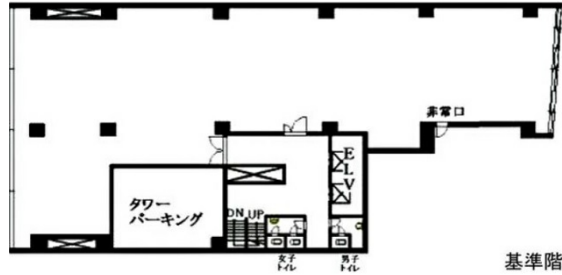

中庄ビル 5階100.51坪

東京都中央区日本橋馬喰町1-5-4

物件MAP

賃貸条件	
坪数	100.51坪
階数	5階（貸止め）
入居可能日	相談
ビル情報	
所在地	東京都中央区日本橋馬喰町1-5-4
最寄り駅	JR総武本線 馬喰町駅 徒歩1分 都営新宿線 馬喰横山駅 徒歩3分 東京メトロ日比谷線 小伝馬町駅 徒歩5分 都営浅草線 東日本橋駅 徒歩4分
エリア	人形町・小伝馬町・馬喰町エリア
竣工	1974年8月
耐震	耐震補強済
階数	地上9階 地下1階
用途	事務所
構造	SRC造
設備情報	
エレベーター	2基
空調	
OAフロア	OAフロア
基準階天井高	
光ファイバー	有り
トイレ	男女別・室外
セキュリティ	有り
駐車場	有り

中庄ビル 5階100.51坪 東京都中央区日本橋馬喰町1-5-4

人形町・小伝馬町・馬喰町エリア（ビルID：0025975）の賃貸オフィス

貸事務所・レンタルオフィス・オフィス移転ならQuickService

物件詳細はこちらから

 0120-55-2620

【受付時間】平日9:30~18:30