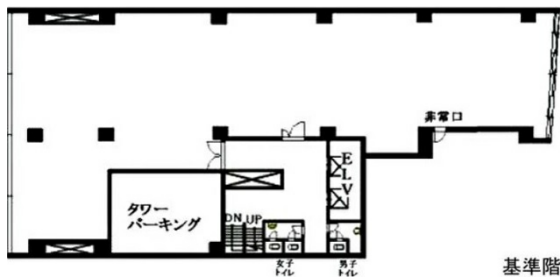

中庄ビル 4階100.51坪

東京都中央区日本橋馬喰町1-5-4

物件MAP

| 賃貸条件 | |
|--------|--|
| 坪数 | 100.51坪 |
| 階数 | 4階（貸止め） |
| 入居可能日 | 相談 |
| ビル情報 | |
| 所在地 | 東京都中央区日本橋馬喰町1-5-4 |
| 最寄り駅 | JR総武本線 馬喰町駅 徒歩1分 都営新宿線 馬喰横山駅 徒歩3分 東京メトロ日比谷線 小伝馬町駅 徒歩5分 都営浅草線 東日本橋駅 徒歩4分 |
| エリア | 人形町・小伝馬町・馬喰町エリア |
| 竣工 | 1974年8月 |
| 耐震 | 耐震補強済 |
| 階数 | 地上9階 地下1階 |
| 用途 | 事務所 |
| 構造 | SRC造 |
| 設備情報 | |
| エレベーター | 2基 |
| 空調 | |
| OAフロア | OAフロア |
| 基準階天井高 | |
| 光ファイバー | 有り |
| トイレ | 男女別・室外 |
| セキュリティ | 有り |
| 駐車場 | 有り |