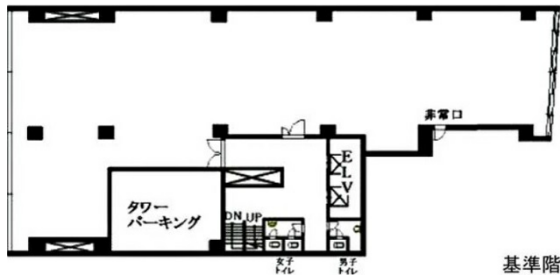

中庄ビル 4階100.51坪

東京都中央区日本橋馬喰町1-5-4

物件MAP

賃貸条件	
坪数	100.51坪
階数	4階（貸止め）
入居可能日	相談
ビル情報	
所在地	東京都中央区日本橋馬喰町1-5-4
最寄り駅	JR総武本線 馬喰町駅 徒歩1分 都営新宿線 馬喰横山駅 徒歩3分 東京メトロ日比谷線 小伝馬町駅 徒歩5分 都営浅草線 東日本橋駅 徒歩4分
エリア	人形町・小伝馬町・馬喰町エリア
竣工	1974年8月
耐震	耐震補強済
階数	地上9階 地下1階
用途	事務所
構造	SRC造
設備情報	
エレベーター	2基
空調	
OAフロア	OAフロア
基準階天井高	
光ファイバー	有り
トイレ	男女別・室外
セキュリティ	有り
駐車場	有り

中庄ビル 4階100.51坪 東京都中央区日本橋馬喰町1-5-4

人形町・小伝馬町・馬喰町エリア（ビルID：0025975）の賃貸オフィス

貸事務所・レンタルオフィス・オフィス移転ならQuickService

物件詳細はこちらから

 0120-55-2620

【受付時間】平日9:30~18:30