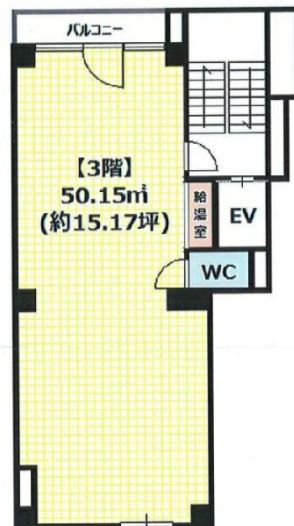

ラスパイクビル 3階15.17坪

東京都中央区日本橋馬喰町1-5-11

物件MAP

賃貸条件	
月額賃料	151,700円 (税別)
坪数	15.17坪
坪単価	10,000円 (税別)
共益費	30,340円
礼金	無し
敷金 (保証金)	6ヶ月
階数	3階
入居可能日	即日

ビル情報	
所在地	東京都中央区日本橋馬喰町1-5-11
最寄り駅	都営新宿線 馬喰横山駅 徒歩1分 JR総武本線 馬喰町駅 徒歩1分 都営浅草線 東日本橋駅 徒歩3分
エリア	人形町・小伝馬町・馬喰町エリア
竣工	1975年1月
耐震	旧耐震基準
階数	地上7階 地下1階
用途	事務所
構造	SRC造

設備情報	
エレベーター	1基
空調	個別空調
OAフロア	その他
基準階天井高	
光ファイバー	無し
トイレ	男女共用・室内
セキュリティ	無し
駐車場	無し