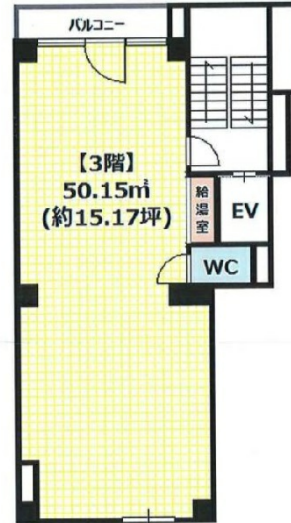

ラスパイユビル 3階15.17坪

東京都中央区日本橋馬喰町1-5-11

物件MAP

賃貸条件	
月額賃料	151,700円 (税別)
坪数	15.17坪
坪単価	10,000円 (税別)
共益費	30,340円
礼金	無し
敷金 (保証金)	6ヶ月
階数	3階
入居可能日	即日

ビル情報	
所在地	東京都中央区日本橋馬喰町1-5-11
最寄り駅	都営新宿線 馬喰横山駅 徒歩1分 JR総武本線 馬喰町駅 徒歩1分 都営浅草線 東日本橋駅 徒歩3分
エリア	人形町・小伝馬町・馬喰町エリア
竣工	1975年1月
耐震	旧耐震基準
階数	地上7階 地下1階
用途	事務所
構造	SRC造

設備情報	
エレベーター	1基
空調	個別空調
OAフロア	その他
基準階天井高	
光ファイバー	無し
トイレ	男女共用・室内
セキュリティ	無し
駐車場	無し

事務所移転の簡単検索サイト

Quick Service

クイックサービス

ラスパイユビル 3階15.17坪 東京都中央区日本橋馬喰町1-5-11

人形町・小伝馬町・馬喰町エリア (ビルID: 0025973) の賃貸オフィス

貸事務所・レンタルオフィス・オフィス移転ならQuickService