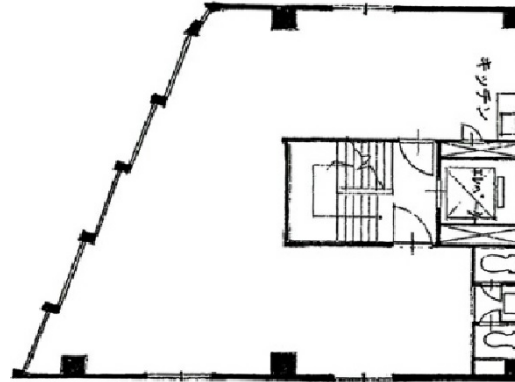

三上ビル 4階26.1坪

東京都中央区日本橋馬喰町1-12-6

物件MAP

賃貸条件	
月額賃料	208,800円 (税別)
坪数	26.1坪
坪単価	8,000円 (税別)
共益費	39,150円
礼金	無し
敷金 (保証金)	6ヶ月
階数	4階
入居可能日	即日

ビル情報	
所在地	東京都中央区日本橋馬喰町1-12-6
最寄り駅	JR中央・総武線 浅草橋駅 徒歩4分 都営浅草線 東日本橋駅 徒歩4分 JR総武本線 馬喰町駅 徒歩4分 都営新宿線 馬喰横山駅 徒歩5分
エリア	人形町・小伝馬町・馬喰町エリア
竣工	1969年1月
耐震	旧耐震基準
階数	地上7階
用途	事務所
構造	S造