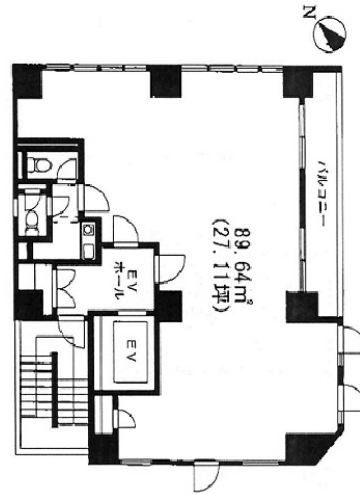

城野ビル2 4階27.11坪

東京都中央区日本橋大伝馬町17-1

物件MAP

賃貸条件	
月額賃料	298,210円 (税別)
坪数	27.11坪
坪単価	11,000円 (税別)
共益費	54,220円
礼金	無し
敷金 (保証金)	6ヶ月
階数	4階
入居可能日	即日

ビル情報	
所在地	東京都中央区日本橋大伝馬町17-1
最寄り駅	都営新宿線 馬喰横山駅 徒歩2分 東京メトロ日比谷線 小伝馬町駅 徒歩4分 都営浅草線 東日本橋駅 徒歩5分 JR総武本線 馬喰町駅 徒歩6分
エリア	人形町・小伝馬町・馬喰町エリア
竣工	2007年9月
耐震	新耐震基準
階数	地上10階 地上1階
用途	事務所
構造	RC造

設備情報	
エレベーター	1基
空調	個別空調
OAフロア	OAフロア
基準階天井高	
光ファイバー	有り
トイレ	男女別・室外
セキュリティ	有り
駐車場	無し