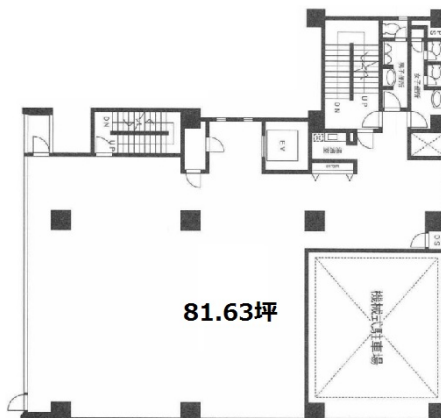

上村工業東京支社ビル 2階81.63坪

東京都中央区日本橋大伝馬町12-7

物件MAP

賃貸条件	
月額賃料	1,387,710円（税別）
坪数	81.63坪
坪単価	17,000円（税別）
共益費	賃料に含む
礼金	無し
敷金（保証金）	10ヶ月
階数	2階
入居可能日	即日

ビル情報	
所在地	東京都中央区日本橋大伝馬町12-7
最寄り駅	東京メトロ日比谷線 小伝馬町駅 徒歩3分 都営新宿線 馬喰横山駅 徒歩4分 JR総武本線 馬喰町駅 徒歩7分 都営浅草線 東日本橋駅 徒歩7分
エリア	人形町・小伝馬町・馬喰町エリア
竣工	2008年1月
耐震	新耐震基準
階数	地上7階
用途	事務所
構造	RC造

設備情報	
エレベーター	1基
空調	個別空調
OAフロア	OAフロア
基準階天井高	2,700mm
光ファイバー	有り
トイレ	男女別・室外
セキュリティ	有り
駐車場	有り

上村工業東京支社ビル 2階81.63坪 東京都中央区日本橋大伝馬町12-7

人形町・小伝馬町・馬喰町エリア（ビルID：0025922）の賃貸オフィス

貸事務所・レンタルオフィス・オフィス移転ならQuickService

物件詳細はこちらから