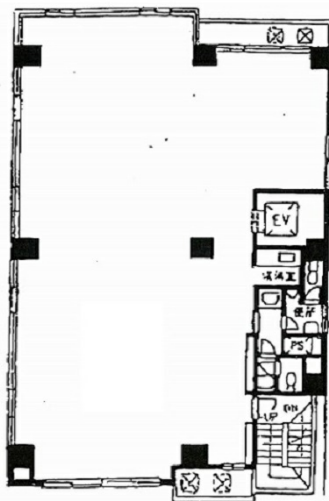

ホワイトビル 2階51坪

東京都中央区日本橋大伝馬町12-1

物件MAP

賃貸条件	
月額賃料	561,000円 (税別)
坪数	51坪
坪単価	11,000円 (税別)
共益費	153,000円
礼金	無し
敷金 (保証金)	8ヶ月
階数	2階
入居可能日	即日

ビル情報	
所在地	東京都中央区日本橋大伝馬町12-1
最寄り駅	都営新宿線 馬喰横山駅 徒歩5分 JR総武本線 新日本橋駅 徒歩6分
エリア	人形町・小伝馬町・馬喰町エリア
竣工	1986年1月
耐震	新耐震基準
階数	地上8階 地下1階
用途	事務所
構造	SRC造

設備情報	
エレベーター	1基
空調	個別空調
OAフロア	その他
基準階天井高	
光ファイバー	有り
トイレ	男女別・室内
セキュリティ	有り
駐車場	無し

事務所移転の簡単検索サイト

Quick Service

クイックサービス

ホワイトビル 2階51坪 東京都中央区日本橋大伝馬町12-1

人形町・小伝馬町・馬喰町エリア (ビルID: 0025919) の賃貸オフィス

貸事務所・レンタルオフィス・オフィス移転なら**QuickService**