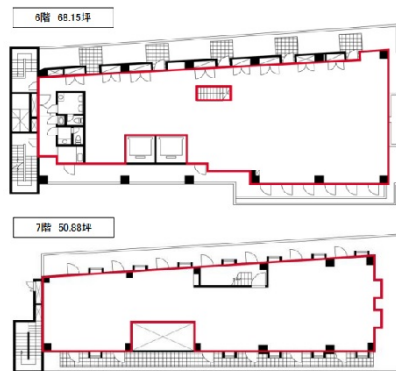

人形町ファーストビル 6階119.03坪

東京都中央区日本橋人形町3-3-6

物件MAP

賃貸条件	
月額賃料	相談
坪数	119.03坪
坪単価	相談
共益費	相談
礼金	無し
敷金（保証金）	相談
階数	6階（6+7階セット）
入居可能日	即日
ビル情報	
所在地	東京都中央区日本橋人形町3-3-6
最寄り駅	都営浅草線 人形町駅 徒歩3分 東京メトロ日比谷線 人形町駅 徒歩3分
エリア	人形町・小伝馬町・馬喰町エリア
竣工	1993年5月
耐震	新耐震基準
階数	地上7階 地下3階
用途	事務所
構造	S造、一部RC造
設備情報	
エレベーター	2基
空調	個別空調
OAフロア	OAフロア
基準階天井高	2,300mm
光ファイバー	有り
トイレ	男女別・室外
セキュリティ	有り
駐車場	有り

事務所移転の簡単検索サイト

Quick Service

クイックサービス

人形町ファーストビル 6階119.03坪 東京都中央区日本橋人形町3-3-6

人形町・小伝馬町・馬喰町エリア（ビルID：0025896）の賃貸オフィス

貸事務所・レンタルオフィス・オフィス移転なら**QuickService**

物件詳細はこちらから

0120-55-2620