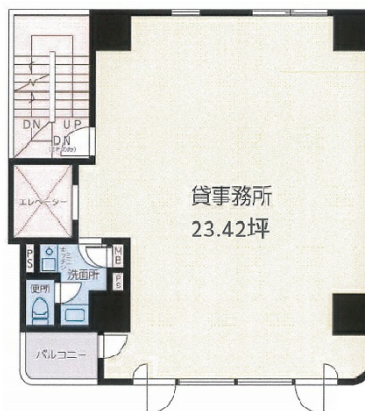

# ひまわり日本橋人形町ビル 地下1階19.57坪

東京都中央区日本橋人形町2-29-9

## 物件MAP

賃貸条件	
坪数	19.57坪
階数	B1階
入居可能日	
ビル情報	
所在地	東京都中央区日本橋人形町2-29-9
最寄り駅	東京メトロ日比谷線 人形町駅 徒歩3分 都営浅草線 人形町駅 徒歩3分 都営新宿線 浜町駅 徒歩4分 東京メトロ半蔵門線 水天宮前駅 徒歩5分
エリア	人形町・小伝馬町・馬喰町エリア
竣工	1990年6月
耐震	新耐震基準
階数	地上6階 地下1階
用途	事務所/店舗
構造	RC造
設備情報	
エレベーター	1基
空調	個別空調
OAフロア	その他
基準階天井高	2,540mm
光ファイバー	無し
トイレ	男女共用・室内
セキュリティ	有り
駐車場	有り