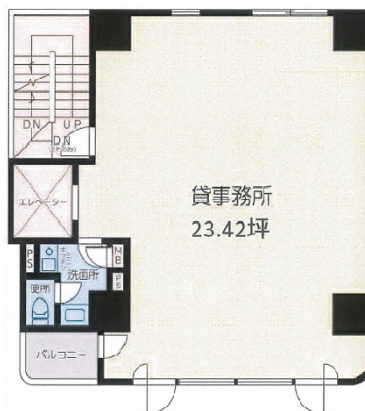

ひまわり日本橋人形町ビル 5階23.42坪

東京都中央区日本橋人形町2-29-9

物件MAP

賃貸条件	
月額賃料	281,040円 (税別)
坪数	23.42坪
坪単価	12,000円 (税別)
共益費	賃料に含む
礼金	1ヶ月
敷金 (保証金)	6ヶ月
階数	5階 (申込有)
入居可能日	即日

ビル情報	
所在地	東京都中央区日本橋人形町2-29-9
最寄り駅	東京メトロ日比谷線 人形町駅 徒歩3分 都営浅草線 人形町駅 徒歩3分 都営新宿線 浜町駅 徒歩4分 東京メトロ半蔵門線 水天宮前駅 徒歩5分
エリア	人形町・小伝馬町・馬喰町エリア
竣工	1990年6月
耐震	新耐震基準
階数	地上6階 地下1階
用途	事務所
構造	RC造

設備情報	
エレベーター	1基
空調	個別空調
OAフロア	その他
基準階天井高	2,540mm
光ファイバー	無し
トイレ	男女共用・室内
セキュリティ	有り
駐車場	有り