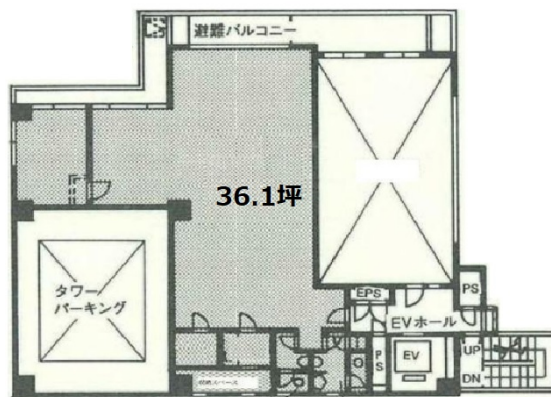

セルバ人形町 7階36.1坪

東京都中央区日本橋人形町2-14-6

物件MAP

賃貸条件	
坪数	36.1坪
階数	7階
入居可能日	
ビル情報	
所在地	東京都中央区日本橋人形町2-14-6
最寄り駅	東京メトロ半蔵門線 水天宮前駅 徒歩2分 東京メトロ日比谷線 人形町駅 徒歩3分 都営浅草線 人形町駅 徒歩4分 都営新宿線 浜町駅 徒歩7分
エリア	人形町・小伝馬町・馬喰町エリア
竣工	1993年10月
耐震	新耐震基準
階数	地上9階 地上1階
用途	事務所
構造	SRC造
設備情報	
エレベーター	1基
空調	個別空調
OAフロア	OAフロア
基準階天井高	
光ファイバー	有り
トイレ	男女別・室外
セキュリティ	有り
駐車場	有り