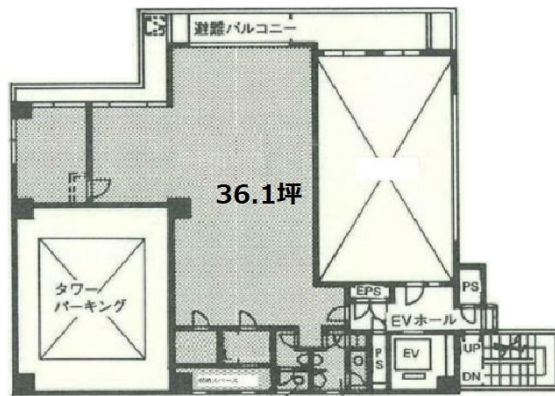

セルバ人形町 7階36.1坪

東京都中央区日本橋人形町2-14-6

物件MAP

賃貸条件	
坪数	36.1坪
階数	7階
入居可能日	
ビル情報	
所在地	東京都中央区日本橋人形町2-14-6
最寄り駅	東京メトロ半蔵門線 水天宮前駅 徒歩2分 東京メトロ日比谷線 人形町駅 徒歩3分 都営浅草線 人形町駅 徒歩4分 都営新宿線 浜町駅 徒歩7分
エリア	人形町・小伝馬町・馬喰町エリア
竣工	1993年10月
耐震	新耐震基準
階数	地上9階 地上1階
用途	事務所
構造	SRC造
設備情報	
エレベーター	1基
空調	個別空調
OAフロア	OAフロア
基準階天井高	
光ファイバー	有り
トイレ	男女別・室外
セキュリティ	有り
駐車場	有り

事務所移転の簡単検索サイト

Quick Service

クイックサービス

セルバ人形町 7階36.1坪 東京都中央区日本橋人形町2-14-6

人形町・小伝馬町・馬喰町エリア (ビルID: 0025831) の賃貸オフィス

貸事務所・レンタルオフィス・オフィス移転なら**QuickService**

物件詳細はこちらから

0120-55-2620