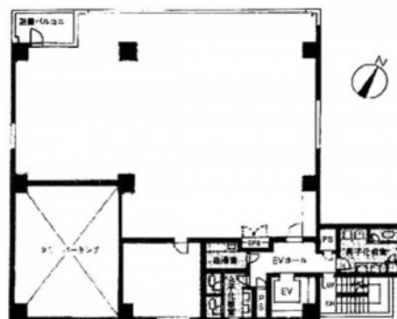

セルバ人形町 2階71.51坪

東京都中央区日本橋人形町2-14-6

物件MAP

| 賃貸条件 | |
|----------|---------------|
| 月額賃料 | 747,566円 (税別) |
| 坪数 | 71.51坪 |
| 坪単価 | 10,454円 (税別) |
| 共益費 | 214,530円 |
| 礼金 | 2ヶ月 |
| 敷金 (保証金) | 6ヶ月 |
| 階数 | 2階 |
| 入居可能日 | 即日 |