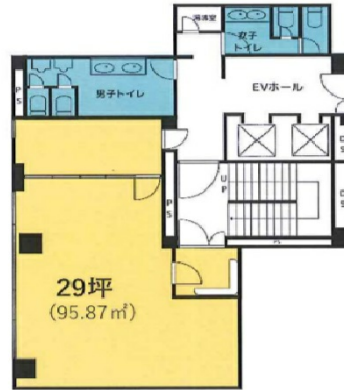

# 人形町富士ビル 6階29坪

東京都中央区日本橋人形町1-9-2

## 物件MAP

賃貸条件	
坪数	29坪
階数	6階
入居可能日	
ビル情報	
所在地	東京都中央区日本橋人形町1-9-2
最寄り駅	東京メトロ日比谷線 人形町駅 徒歩1分 東京メトロ半蔵門線 水天宮前駅 徒歩3分 東京メトロ東西線 茅場町駅 徒歩9分 都営新宿線 浜町駅 徒歩9分
エリア	人形町・小伝馬町・馬喰町エリア
竣工	1972年10月
耐震	旧耐震基準
階数	地上8階 地下1階
用途	事務所
構造	SRC造
設備情報	
エレベーター	2基
空調	個別空調
OAフロア	OAフロア
基準階天井高	2,570mm
光ファイバー	有り
トイレ	男女別・室外
セキュリティ	有り
駐車場	有り