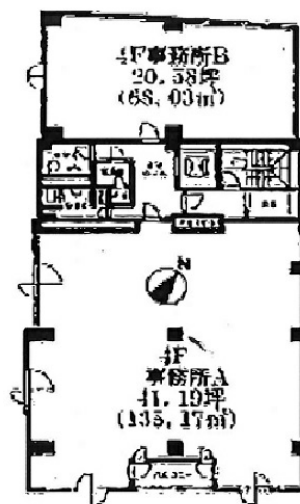

# 内山ビル 4階41.19坪

東京都中央区日本橋人形町1-4-1

## 物件MAP

賃貸条件	
月額賃料	500,000円 (税別)
坪数	41.19坪
坪単価	12,139円 (税別)
共益費	10,000円
礼金	無し
敷金 (保証金)	6ヶ月
階数	4階 (A)
入居可能日	即日

ビル情報	
所在地	東京都中央区日本橋人形町1-4-1
最寄り駅	東京メトロ日比谷線 人形町駅 徒歩2分 都営浅草線 人形町駅 徒歩2分 東京メトロ半蔵門線 水天宮前駅 徒歩4分 都営新宿線 浜町駅 徒歩8分
エリア	人形町・小伝馬町・馬喰町エリア
竣工	1990年3月
耐震	新耐震基準
階数	地上9階 地下1階
用途	事務所
構造	SRC造