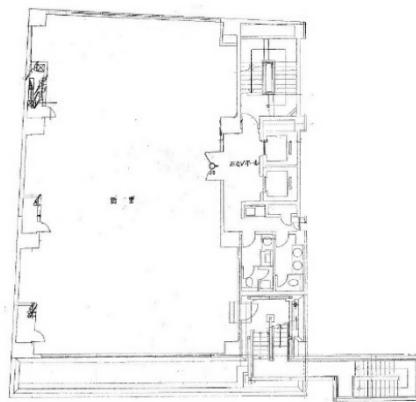

日庄ビル 6階75.05坪

東京都中央区日本橋人形町1-1-11

物件MAP

賃貸条件	
坪数	75.05坪
階数	6階
入居可能日	
ビル情報	
所在地	東京都中央区日本橋人形町1-1-11
最寄り駅	都営浅草線 人形町駅 徒歩2分 東京メトロ日比谷線 人形町駅 徒歩2分 東京メトロ半蔵門線 水天宫前駅 徒歩5分 東京メトロ日比谷線 小伝馬町駅 徒歩8分
エリア	人形町・小伝馬町・馬喰町エリア
竣工	1991年5月
耐震	新耐震基準
階数	地上8階 地下1階
用途	事務所
構造	SRC造
設備情報	
エレベーター	2基
空調	個別空調
OAフロア	OAフロア
基準階天井高	
光ファイバー	有り
トイレ	男女別・室外
セキュリティ	有り
駐車場	有り

事務所移転の簡単検索サイト

Quick Service

クイックサービス

日庄ビル 6階75.05坪 東京都中央区日本橋人形町1-1-11

人形町・小伝馬町・馬喰町エリア (ビルID: 0025777) の賃貸オフィス

貸事務所・レンタルオフィス・オフィス移転ならQuickService

物件詳細はこちらから

0120-55-2620