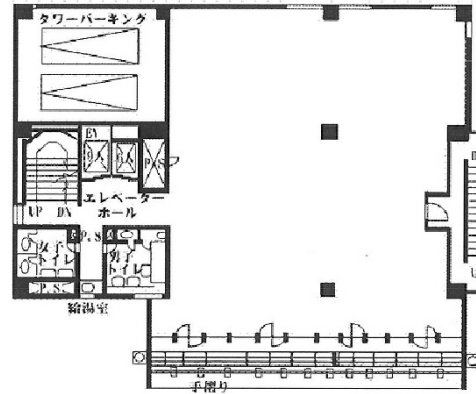

麻業会館 6階76.39坪

東京都中央区日本橋人形町1-1-10

物件MAP

賃貸条件	
月額賃料	725,705円 (税別)
坪数	76.39坪
坪単価	9,500円 (税別)
共益費	229,170円
礼金	無し
敷金 (保証金)	6ヶ月
階数	6階
入居可能日	即日

ビル情報	
所在地	東京都中央区日本橋人形町1-1-10
最寄り駅	東京メトロ日比谷線 人形町駅 徒歩3分 東京メトロ半蔵門線 水天宮前駅 徒歩5分 東京メトロ東西線 茅場町駅 徒歩8分 東京メトロ日比谷線 小伝馬町駅 徒歩9分
エリア	人形町・小伝馬町・馬喰町エリア
竣工	1975年9月
耐震	旧耐震基準
階数	地上8階
用途	事務所
構造	RC造

設備情報	
エレベーター	2基
空調	個別空調
OAフロア	OAフロア
基準階天井高	2,450mm
光ファイバー	有り
トイレ	男女別・室外
セキュリティ	有り
駐車場	無し