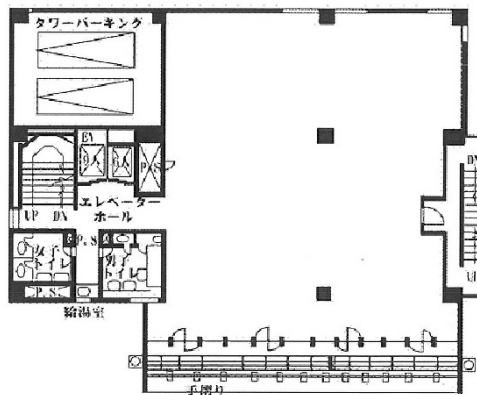

# 麻業会館 6階76.39坪

東京都中央区日本橋人形町1-1-10

## 物件MAP

賃貸条件	
月額賃料	725,705円 (税別)
坪数	76.39坪
坪単価	9,500円 (税別)
共益費	229,170円
礼金	無し
敷金 (保証金)	6ヶ月
階数	6階
入居可能日	即日

ビル情報	
所在地	東京都中央区日本橋人形町1-1-10
最寄り駅	東京メトロ日比谷線 人形町駅 徒歩3分 東京メトロ半蔵門線 水天宮前駅 徒歩5分 東京メトロ東西線 茅場町駅 徒歩8分 東京メトロ日比谷線 小伝馬町駅 徒歩9分
エリア	人形町・小伝馬町・馬喰町エリア
竣工	1975年9月
耐震	旧耐震基準
階数	地上8階
用途	事務所
構造	RC造

設備情報	
エレベーター	2基
空調	個別空調
OAフロア	OAフロア
基準階天井高	2,450mm
光ファイバー	有り
トイレ	男女別・室外
セキュリティ	有り
駐車場	無し

麻業会館 6階76.39坪 東京都中央区日本橋人形町1-1-10

人形町・小伝馬町・馬喰町エリア (ビルID: 0025776) の賃貸オフィス

貸事務所・レンタルオフィス・オフィス移転ならQuickService

物件詳細はこちらから