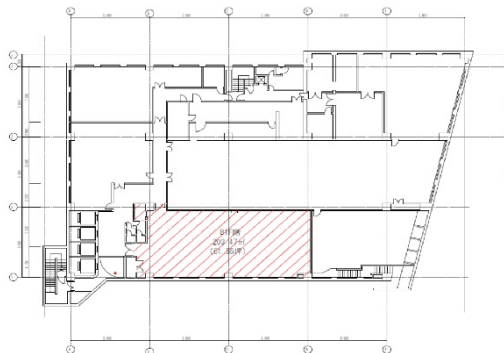

## 物件MAP

賃貸条件	
坪数	61.55坪
階数	B1階
入居可能日	
ビル情報	
所在地	東京都中央区日本橋小網町6-1
最寄り駅	東京メトロ東西線 茅場町駅 徒歩4分 東京メトロ半蔵門線 水天宮前駅 徒歩5分 東京メトロ日比谷線 人形町駅 徒歩7分 東京メトロ銀座線 日本橋駅 徒歩10分
エリア	人形町・小伝馬町・馬喰町エリア
竣工	1977年4月
耐震	耐震補強済
階数	地上13階 地下1階
用途	事務所
構造	SRC造
設備情報	
エレベーター	4基
空調	
OAフロア	OAフロア
基準階天井高	2,350mm
光ファイバー	有り
トイレ	男女別・室外
セキュリティ	無し
駐車場	有り