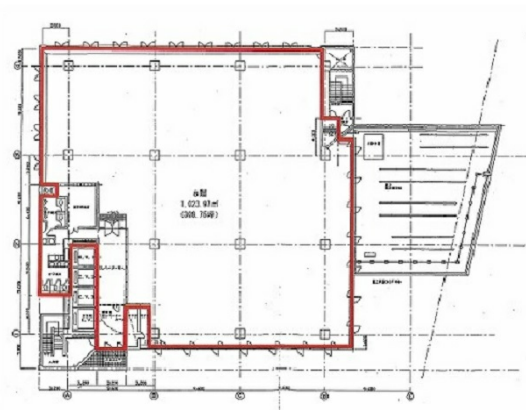

山万ビル 8階309.75坪

東京都中央区日本橋小網町6-1

物件MAP

賃貸条件	
月額賃料	相談
坪数	309.75坪
坪単価	相談
共益費	1,239,000円
礼金	無し
敷金（保証金）	12ヶ月
階数	8階
入居可能日	即日

ビル情報	
所在地	東京都中央区日本橋小網町6-1
最寄り駅	東京メトロ東西線 茅場町駅 徒歩4分 東京メトロ半蔵門線 水天宮前駅 徒歩5分 東京メトロ日比谷線 人形町駅 徒歩7分 東京メトロ銀座線 日本橋駅 徒歩10分
エリア	人形町・小伝馬町・馬喰町エリア
竣工	1977年4月
耐震	耐震補強済
階数	地上13階 地下1階
用途	事務所
構造	SRC造

設備情報	
エレベーター	4基
空調	
OAフロア	OAフロア
基準階天井高	2,350mm
光ファイバー	有り
トイレ	男女別・室外
セキュリティ	無し
駐車場	有り