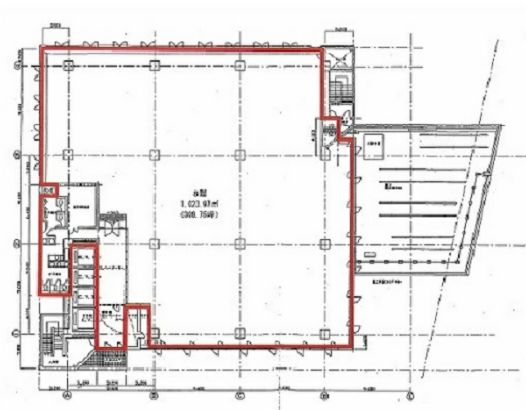

山万ビル 8階309.75坪

東京都中央区日本橋小網町6-1

物件MAP

賃貸条件	
月額賃料	相談
坪数	309.75坪
坪単価	相談
共益費	1,239,000円
礼金	無し
敷金（保証金）	12ヶ月
階数	8階
入居可能日	即日

ビル情報	
所在地	東京都中央区日本橋小網町6-1
最寄り駅	東京メトロ東西線 茅場町駅 徒歩4分 東京メトロ半蔵門線 水天宮前駅 徒歩5分 東京メトロ日比谷線 人形町駅 徒歩7分 東京メトロ銀座線 日本橋駅 徒歩10分
エリア	人形町・小伝馬町・馬喰町エリア
竣工	1977年4月
耐震	耐震補強済
階数	地上13階 地下1階
用途	事務所
構造	SRC造

設備情報	
エレベーター	4基
空調	
OAフロア	OAフロア
基準階天井高	2,350mm
光ファイバー	有り
トイレ	男女別・室外
セキュリティ	無し
駐車場	有り

事務所移転の簡単検索サイト

山万ビル 8階309.75坪 東京都中央区日本橋小網町6-1

人形町・小伝馬町・馬喰町エリア（ビルID：0025765）の賃貸オフィス

貸事務所・レンタルオフィス・オフィス移転ならQuickService

物件詳細はこちらから