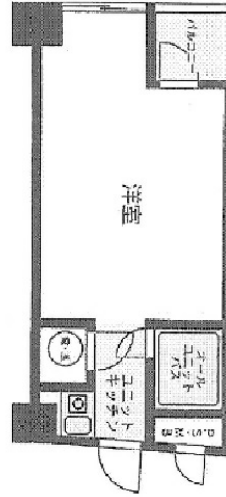

スターコート日本橋 3階7.34坪

東京都中央区日本橋小網町3-18

物件MAP

賃貸条件	
坪数	7.34坪
階数	3階 (306)
入居可能日	
ビル情報	
所在地	東京都中央区日本橋小網町3-18
最寄り駅	東京メトロ半蔵門線 水天宮前駅 徒歩4分 東京メトロ東西線 茅場町駅 徒歩5分 東京メトロ日比谷線 茅場町駅 徒歩5分
エリア	人形町・小伝馬町・馬喰町エリア
竣工	1982年6月
耐震	旧耐震基準
階数	地上9階
用途	その他
構造	SRC造、一部RC造
設備情報	
エレベーター	1基
空調	個別空調
OAフロア	その他
基準階天井高	
光ファイバー	有り
トイレ	男女共用・室内
セキュリティ	無し
駐車場	無し