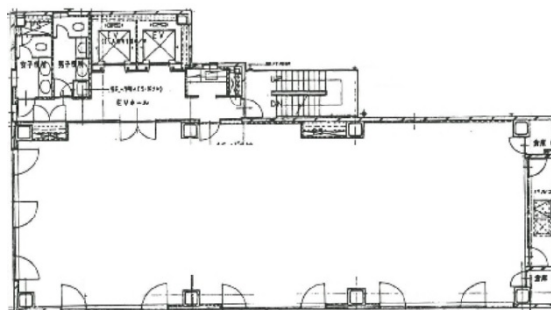

日本橋小網ビル 7階58.75坪

東京都中央区日本橋小網町12-7

物件MAP

賃貸条件	
月額賃料	相談
坪数	58.75坪
坪単価	相談
共益費	264,375円
礼金	無し
敷金（保証金）	相談
階数	7階
入居可能日	即日

ビル情報	
所在地	東京都中央区日本橋小網町12-7
最寄り駅	東京メトロ半蔵門線 水天宮前駅 徒歩4分 東京メトロ日比谷線 人形町駅 徒歩5分 東京メトロ東西線 茅場町駅 徒歩5分
エリア	人形町・小伝馬町・馬喰町エリア
竣工	1992年7月
耐震	新耐震基準
階数	地上9階
用途	事務所
構造	S造

設備情報	
エレベーター	2基
空調	個別空調
OAフロア	OAフロア
基準階天井高	2,550mm
光ファイバー	有り
トイレ	男女別・室外
セキュリティ	有り
駐車場	無し