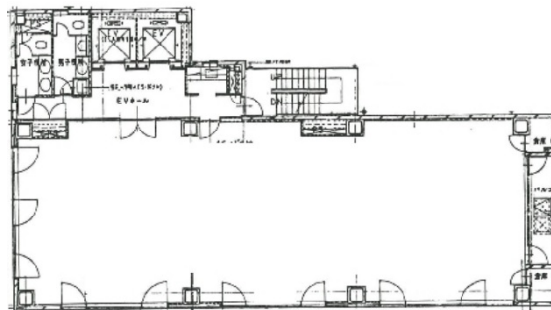

日本橋小網ビル 7階58.75坪

東京都中央区日本橋小網町12-7

物件MAP

賃貸条件	
月額賃料	相談
坪数	58.75坪
坪単価	相談
共益費	264,375円
礼金	無し
敷金（保証金）	相談
階数	7階
入居可能日	即日

ビル情報	
所在地	東京都中央区日本橋小網町12-7
最寄り駅	東京メトロ半蔵門線 水天宮前駅 徒歩4分 東京メトロ日比谷線 人形町駅 徒歩5分 東京メトロ東西線 茅場町駅 徒歩5分
エリア	人形町・小伝馬町・馬喰町エリア
竣工	1992年7月
耐震	新耐震基準
階数	地上9階
用途	事務所
構造	S造

設備情報	
エレベーター	2基
空調	個別空調
OAフロア	OAフロア
基準階天井高	2,550mm
光ファイバー	有り
トイレ	男女別・室外
セキュリティ	有り
駐車場	無し

事務所移転の簡単検索サイト

Quick Service

クイックサービス

日本橋小網ビル 7階58.75坪 東京都中央区日本橋小網町12-7

人形町・小伝馬町・馬喰町エリア（ビルID：0025735）の賃貸オフィス

貸事務所・レンタルオフィス・オフィス移転ならQuickService