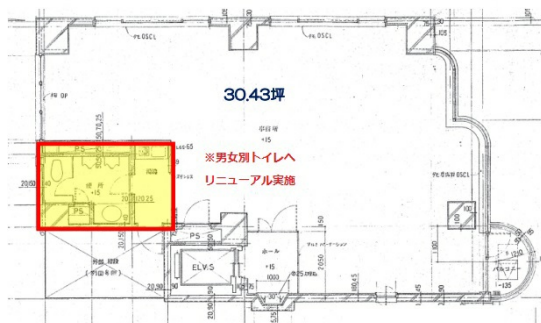

ACN日本橋小網町ビル 1階20.96坪

東京都中央区日本橋小網町11-5

物件MAP

賃貸条件	
月額賃料	相談
坪数	20.96坪
坪単価	相談
共益費	賃料に含む
礼金	無し
敷金 (保証金)	8ヶ月
階数	1階
入居可能日	即日

ビル情報	
所在地	東京都中央区日本橋小網町11-5
最寄り駅	東京メトロ日比谷線 茅場町駅 徒歩4分 東京メトロ東西線 茅場町駅 徒歩4分 東京メトロ半蔵門線 水天宫前駅 徒歩4分 東京メトロ日比谷線 人形町駅 徒歩7分
エリア	人形町・小伝馬町・馬喰町エリア
竣工	1987年12月
耐震	新耐震基準
階数	地上9階
用途	事務所/店舗
構造	SRC造

設備情報	
エレベーター	1基
空調	個別空調
OAフロア	タイルカーペット
基準階天井高	
光ファイバー	有り
トイレ	男女別・室内
セキュリティ	有り
駐車場	無し