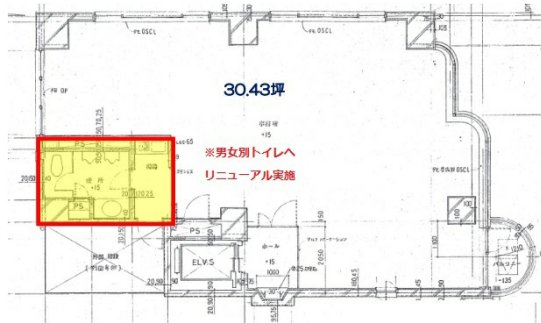

## 物件MAP

賃貸条件	
坪数	30.43坪
階数	4階
入居可能日	
ビル情報	
所在地	東京都中央区日本橋小網町11-5
最寄り駅	東京メトロ日比谷線 茅場町駅 徒歩4分 東京メトロ東西線 茅場町駅 徒歩4分 東京メトロ半蔵門線 水天宮前駅 徒歩4分 東京メトロ日比谷線 人形町駅 徒歩7分
エリア	人形町・小伝馬町・馬喰町エリア
竣工	1987年12月
耐震	新耐震基準
階数	地上9階
用途	事務所
構造	SRC造
設備情報	
エレベーター	1基
空調	個別空調
OAフロア	タイルカーペット
基準階天井高	
光ファイバー	有り
トイレ	男女別・室内
セキュリティ	有り
駐車場	無し